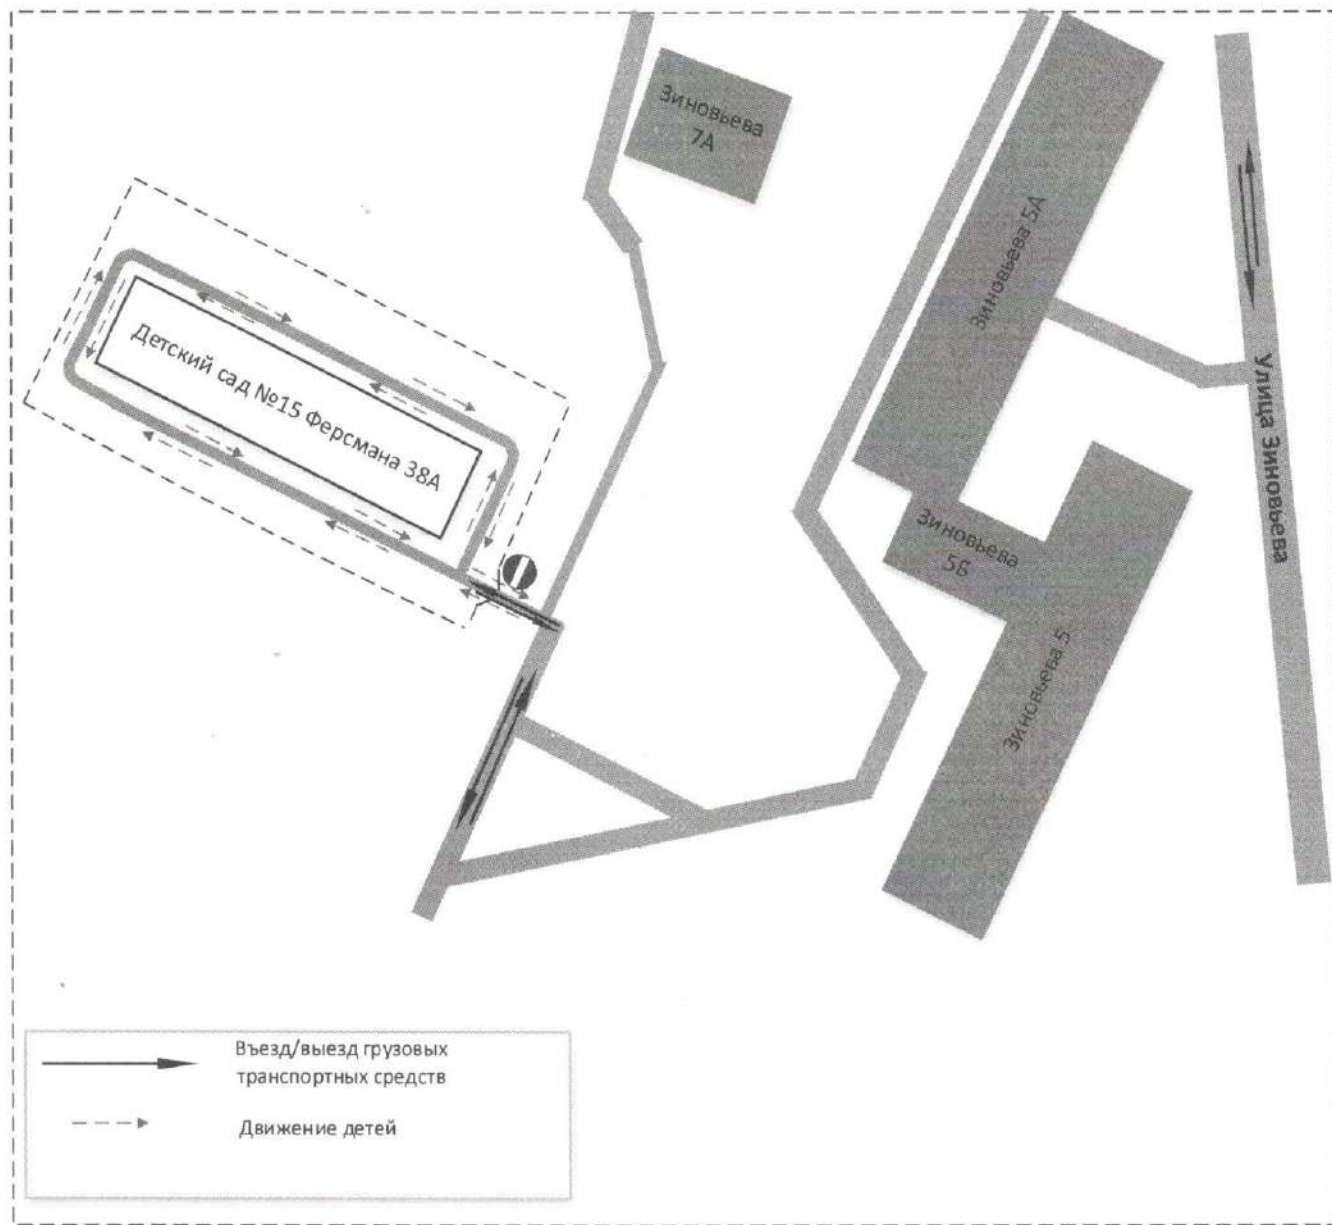

Дежурная часть МО МВД России «Апатитский» 8(81555)6-16-20 или 102

Скорая медицинская помощь 103

ЕДДС 8(81555) 6-31-21

План схема расположения МАДОУ №15 г. Апатиты

Схема организации дорожного движения в непосредственной близости от МАДОУ №15 г. Апатиты по адресу улица Ферсмана дом 38а